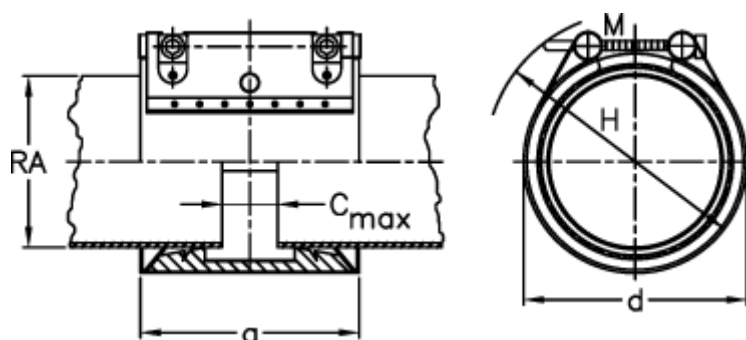

Varenummer: 025788500076  
Beskrivelse: Norma Connect rørkobling  
GRIP W4 Ø=76,1 NBR, 16 bar

## Mål

a	= 98
C max med båndindlæg	= 25
d	= 100
H	= 120
M (Skrue)	= M10
Nominelt tryk (bar)	= 16
RA	= 76.099999999999994
RA min-RA max	= 74,0-76,9

Vægt pr stk. = 1.4